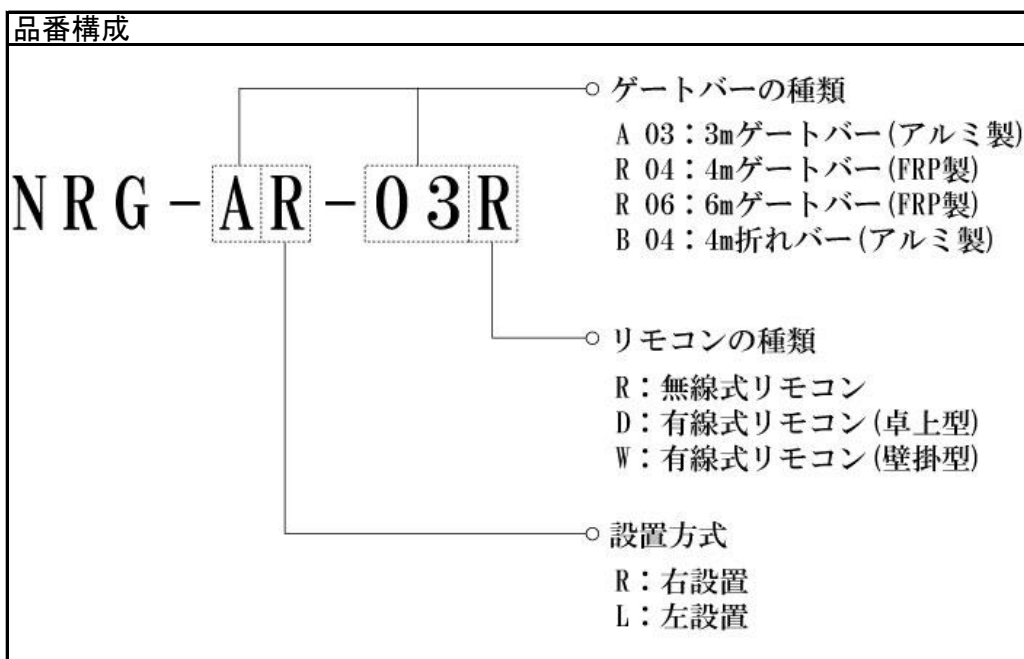

リモコンゲート[標準タイプ(鋼板製)]本体及び付属品セット価格

| 基本セット価格 | 360,000円(税抜) | | |
|------------|---------------------|---------|------|
| 品番 | ゲートバー | リモコンタイプ | 設置形式 |
| NRG-AR-03R | 3mアルミバー | 無線リモコン | 右設置 |

ゲートバー種類

| 品番 | 材質 | 長さ | 価格 | 備考 |
|------------|-----|----|-----------|------|
| NRG-A*-03* | アルミ | 3m | + 0円 | |
| NRG-R*-04* | FRP | 4m | + 20,000円 | |
| NRG-R*-06* | FRP | 6m | + 30,000円 | |
| NRG-B*-04* | アルミ | 4m | + 70,000円 | 折れバー |