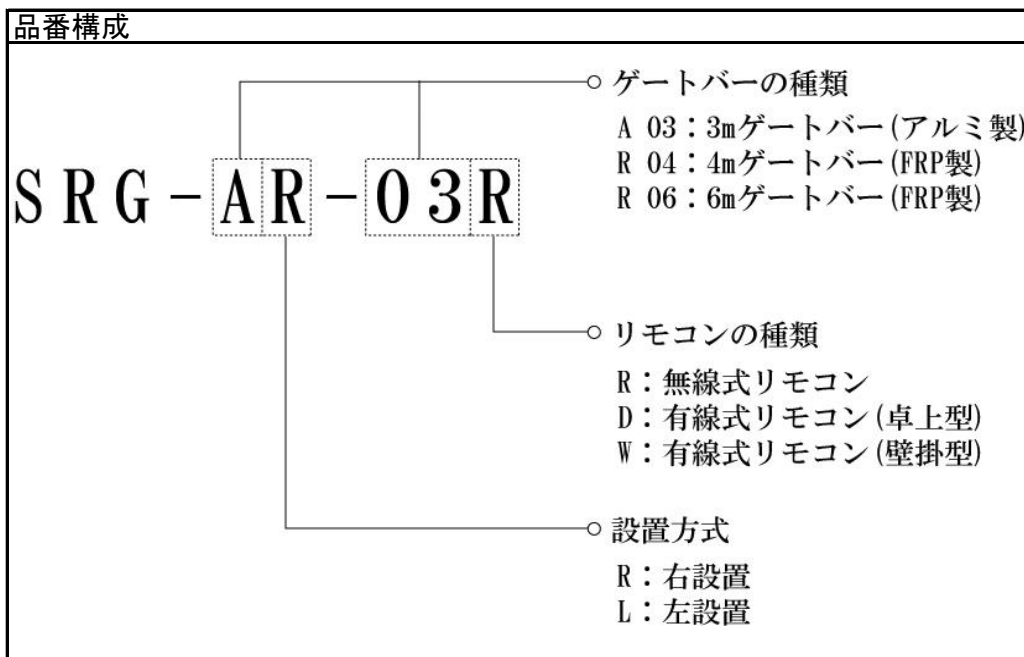

リモコンゲート[ステンレスタイプ]本体及び付属品セット価格

| 基本セット価格 | 460,000円(税抜) | | |
|------------|---------------------|---------|------|
| 品番 | ゲートバー | リモコンタイプ | 設置形式 |
| URG-AR-03R | 3mアルミバー | 無線リモコン | 右設置 |

ゲートバー種類

| 品番 | 材質 | 長さ | 価格 | 備考 |
|------------|-----|----|-----------|------|
| URG-A*-03* | アルミ | 3m | + 0円 | |
| URG-R*-04* | FRP | 4m | + 20,000円 | |
| URG-R*-06* | FRP | 6m | + 30,000円 | |
| URG-B*-04* | アルミ | 4m | + 70,000円 | 折れバー |

設置形式

| 品番 | 設置形式 | 価格 | 備考 |
|------------|------|-----------|----|
| URG-*R-*** | 右設置 | + 0円 | |
| URG-*L-*** | 左設置 | + 20,000円 | |

リモコンタイプ

| 品番 | リモコンタイプ | 価格 | 備考 |
|------------|-----------|-----------|----|
| URG-**-**R | 無線式リモコン | + 0円 | |
| URG-**-**D | 有線式卓上リモコン | - 20,000円 | |
| URG-**-**W | 有線式壁掛リモコン | - 30,000円 | |

リモコンゲート[ヘアライン仕上SUSタイプ]本体及び付属品セット価格

| 基本セット価格 | 620,000円(税抜) | | |
|------------|---------------------|---------|------|
| 品番 | ゲートバー | リモコンタイプ | 設置形式 |
| SRG-AR-03R | 3mアルミバー | 無線リモコン | 右設置 |

ゲートバー種類

| 品番 | 材質 | 長さ | 価格 | 備考 |
|------------|-----|----|-----------|----|
| SRG-A*-03* | アルミ | 3m | + 0円 | |
| SRG-R*-04* | FRP | 4m | + 20,000円 | |
| SRG-R*-06* | FRP | 6m | + 30,000円 | |