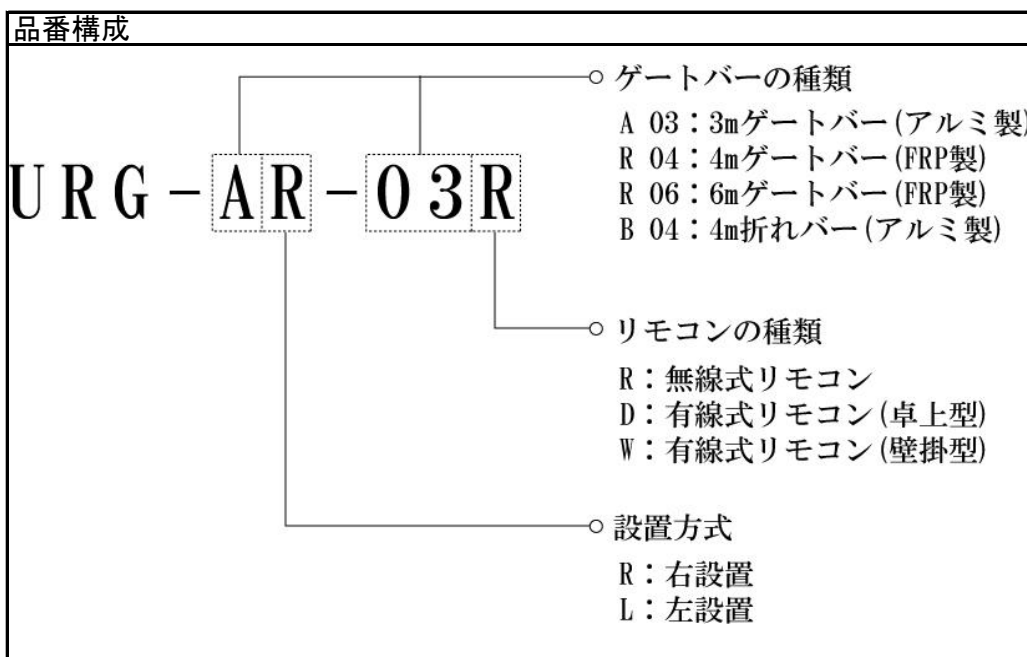

リモコンゲート[標準タイプ(鋼板製)]本体及び付属品セット価格

| 基本セット価格 | 360,000円(税抜) | | |
|------------|---------------------|---------|------|
| 品番 | ゲートバー | リモコンタイプ | 設置形式 |
| NRG-AR-03R | 3mアルミバー | 無線リモコン | 右設置 |

ゲートバー種類

| 品番 | 材質 | 長さ | 価格 | 備考 |
|------------|-----|----|-----------|------|
| NRG-A*-03* | アルミ | 3m | + 0円 | |
| NRG-R*-04* | FRP | 4m | + 20,000円 | |
| NRG-R*-06* | FRP | 6m | + 30,000円 | |
| NRG-B*-04* | アルミ | 4m | + 70,000円 | 折れバー |

設置形式

| 品番 | 設置形式 | 価格 | 備考 |
|------------|------|-----------|----|
| NRG-*R-*** | 右設置 | + 0円 | |
| NRG-*L-*** | 左設置 | + 20,000円 | |

リモコンタイプ

| 品番 | リモコンタイプ | 価格 | 備考 |
|------------|-----------|-----------|----|
| NRG-**-**R | 無線式リモコン | + 0円 | |
| NRG-**-**D | 有線式卓上リモコン | - 20,000円 | |
| NRG-**-**W | 有線式壁掛リモコン | - 30,000円 | |

リモコンゲート[ステンレスタイプ]本体及び付属品セット価格

| 基本セット価格 | 460,000円(税抜) | | |
|------------|---------------------|---------|------|
| 品番 | ゲートバー | リモコンタイプ | 設置形式 |
| URG-AR-03R | 3mアルミバー | 無線リモコン | 右設置 |

ゲートバー種類

| 品番 | 材質 | 長さ | 価格 | 備考 |
|------------|-----|----|-----------|------|
| URG-A*-03* | アルミ | 3m | + 0円 | |
| URG-R*-04* | FRP | 4m | + 20,000円 | |
| URG-R*-06* | FRP | 6m | + 30,000円 | |
| URG-B*-04* | アルミ | 4m | + 70,000円 | 折れバー |