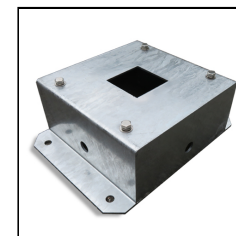

品番	品名	価格(税込)	備考
ZGB-L-02B	バーLED (ストライプバー用)	33,000円	

■追加ゲートバー

2mストライプバー

品番	品名	価格(税込)	備考
ZGB-SW-02	2mストライプバー	605,000円	アルミ製

※ 交換用のゲートバーです。

■その他オプション

回転灯

鋼板基礎