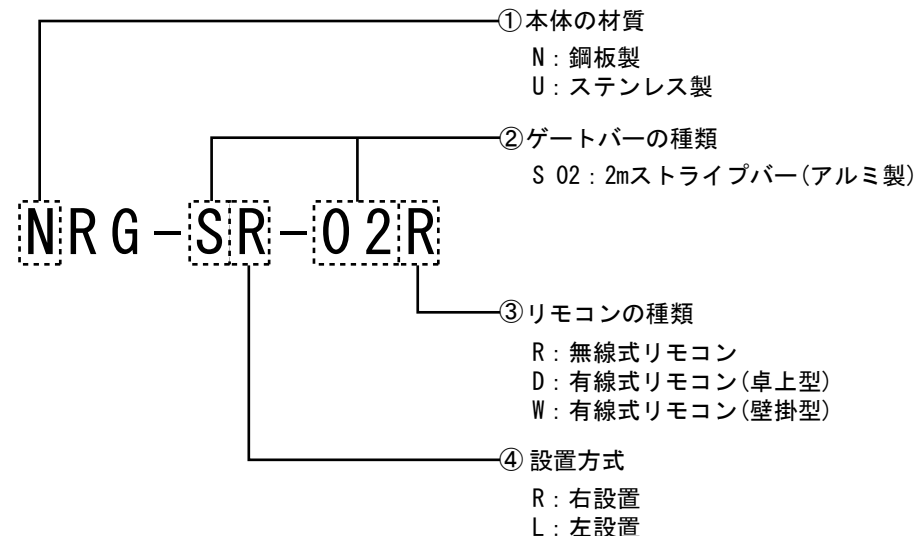

リモコンゲートセット価格表(ストライプバー)

■基本セット内容

NRG-AS-02R

リモコンゲート本体 (鋼板製/右設置) 1台
2mストライプバー (アルミ製) 1本

無線式リモコン 1台   取り付け付属品 1式   取扱説明書 1式
施工説明書 1式

基本セット価格	940,500円 (税込)		
品番	ゲートバー	リモコンタイプ	設置方式
NRG-AS-02R	2mストライプバー	無線リモコン	右設置

※基本セット価格には梱包費が含まれております。

■送料

送付先	価格 (税込)	備考
本州・四国	22,000円	リモコンゲート1台あたり
九州	30,800円	リモコンゲート1台あたり
北海道・沖縄・離島	44,000円	リモコンゲート1台あたり

■品番構成

① 本体の材質

品番	材質	差額 (税込)	備考
NRG-**-***	鋼板製	+ 0円	
URG-**-***	ステンレス製	+ 165,000円	

② ゲートバーの種類

品番	長さ	材質	差額 (税込)	備考
RG-S-02*	2m	アルミ製	+ 0円	ストライプバー

③ リモコンの種類

品番	リモコンタイプ	差額 (税込)	備考
*RG-**-**R	無線式リモコン	+ 0円	
*RG-**-**D	有線式リモコン (卓上)	- 22,000円	
*RG-**-**W	有線式リモコン (壁掛)	- 33,000円	

④ 設置方式

品番	設置方式	差額 (税込)	備考
*RG-**R-***	右設置	+ 0円	
*RG-**L-***	左設置	+ 22,000円