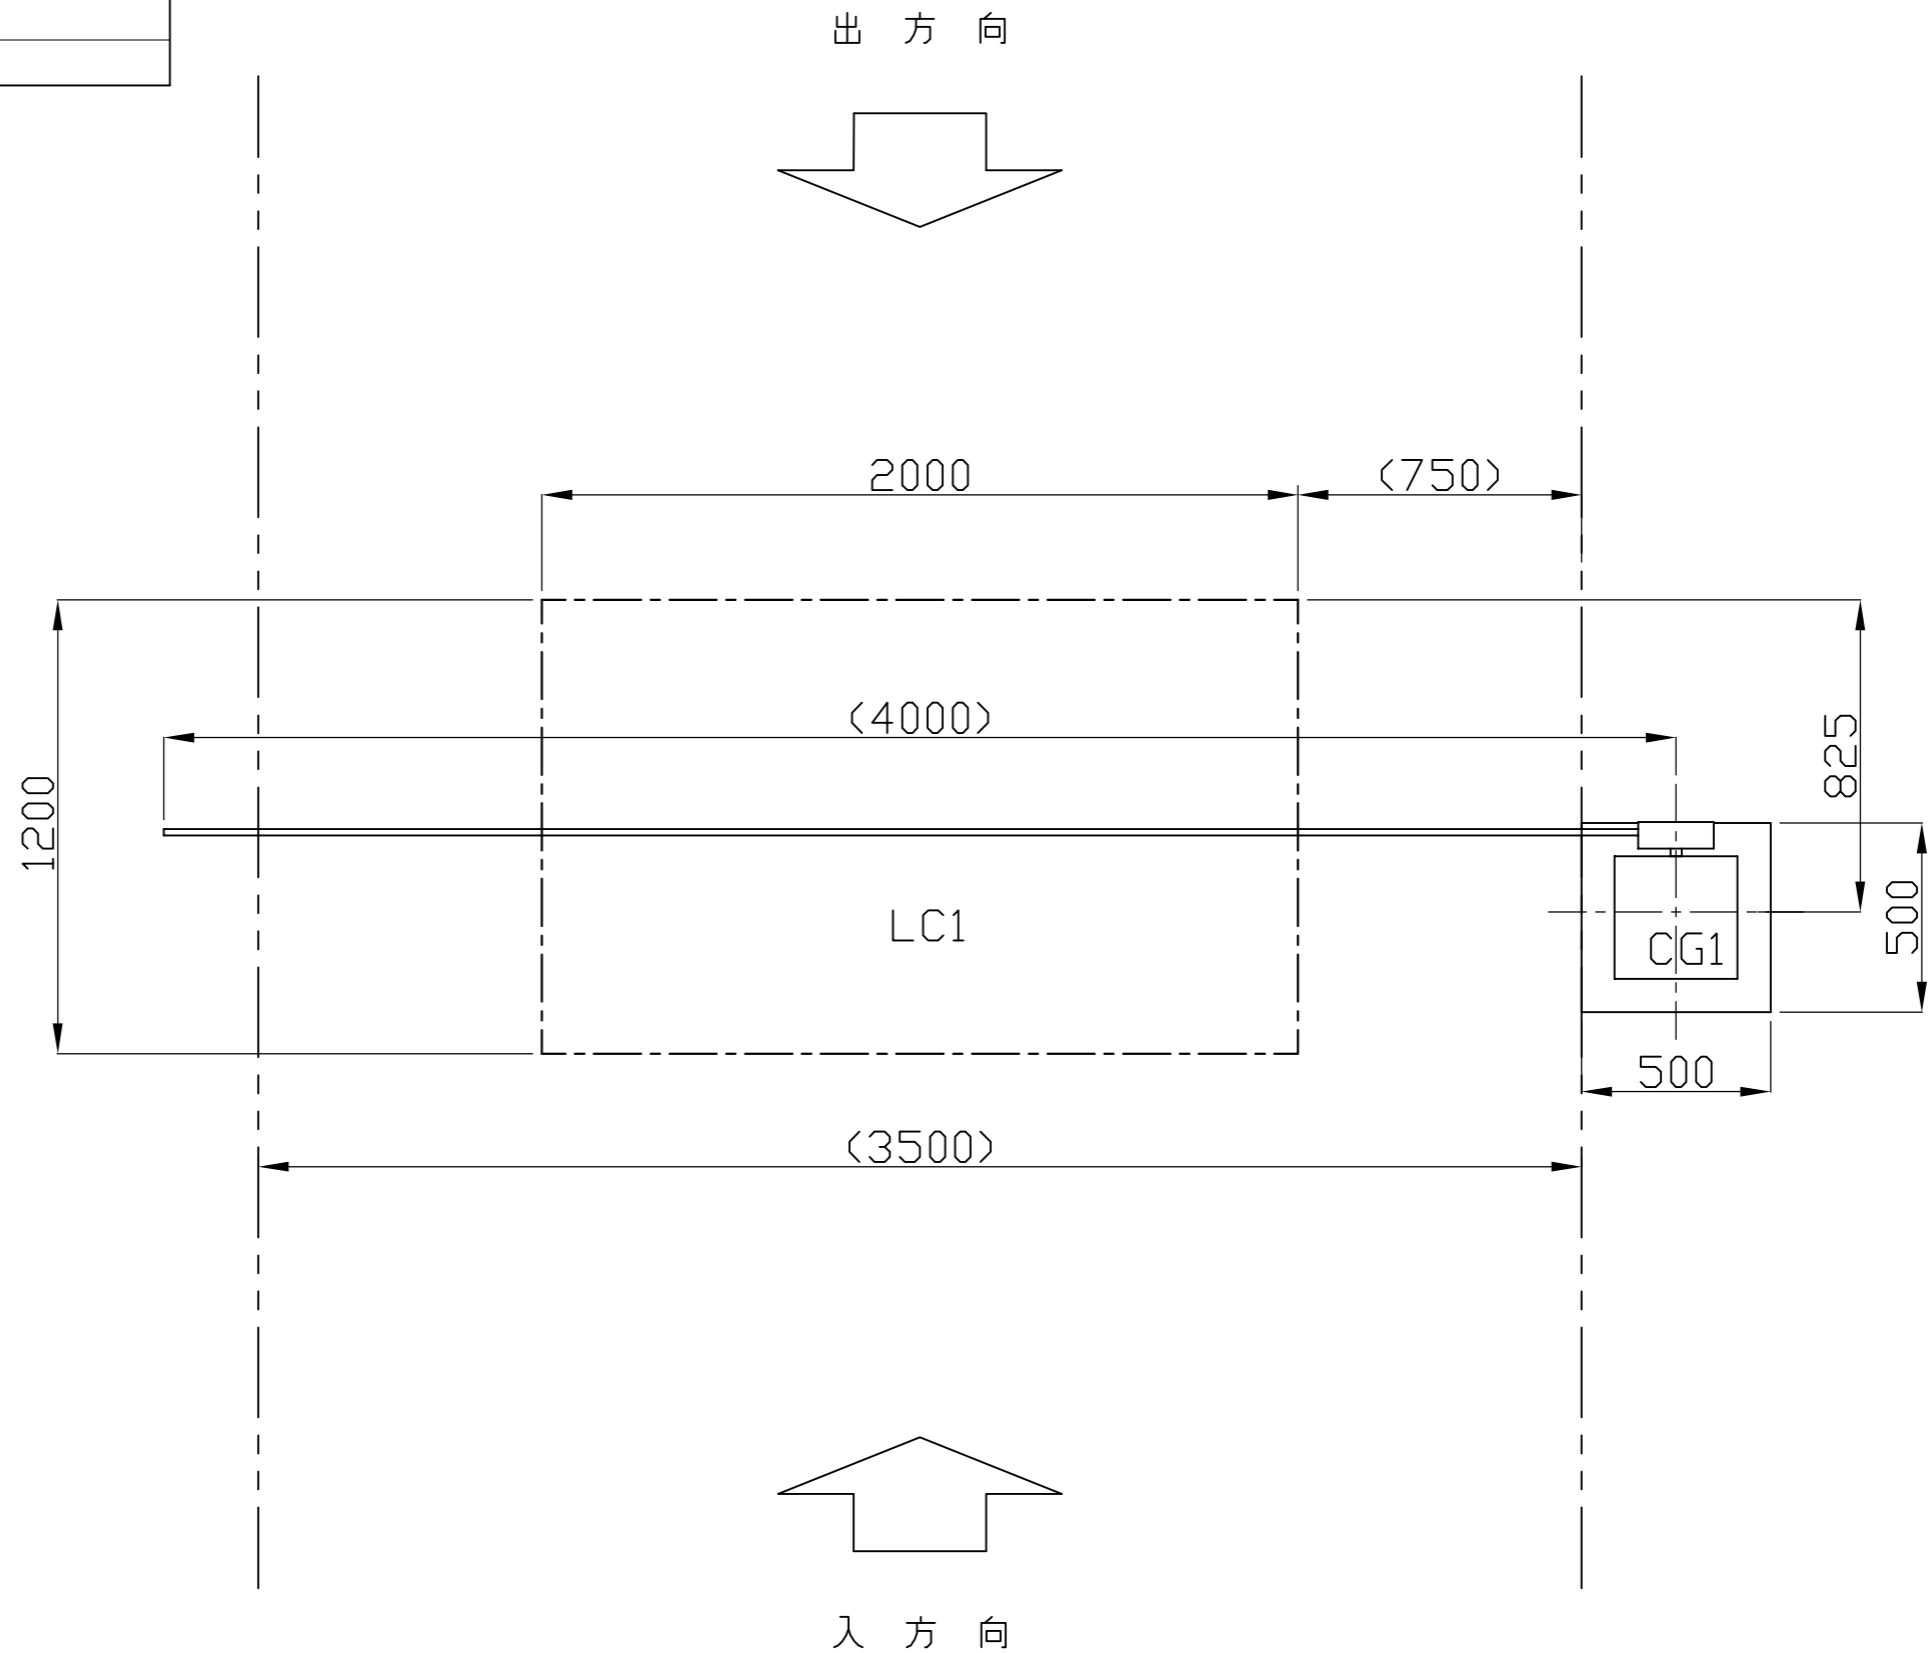

記号	名称	数量	備考
CG1	カーゲート	1	
LC1	ループコイル	1	

			作成	DATE 2016.8.22	名称 : カーゲート4mバー (ループコイル有り)	図面番号
				縮尺 Scale = 1:20	図面名 : 機器配置図	